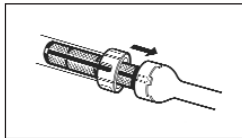

ITA

Spa Wand é un aspiratore manuale semplice ed efficace che consente di pulire facilmente le scale della sua piscina, le piscine, gli spas, il canale di scolo, i blocchi di filtrazione ecc. L'aspiratore ideale per gli ultimi ritocchi di pulizia della sua piscina senza che sia necessaria alcuna connessione speciale. Vengono facilmente aspirate le impurità che rimangono nel filtro (facile da pulire, vedi figura). Dispone di due aperture: una per pulire le impurità del fondo e una per quelle che galleggiano in superficie.

ENG

Polaris patented Spa-Wand is great for those quick-touch-up cleanings around your pool and spa. A simple, effective hand-cleaning device, SpaWand allows you to easily clean your spa or pool steps and swimouts without hoses or hookups. It's also great for fish ponds and other small bodies of water. Just a few easy hand-powered strokes and debris is sucked into a built-in filter basket for easy removal. SpaWand has two nozzle attachments, one for underwater debris and another for surface debris.