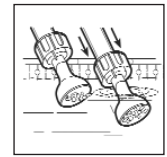

ITA

Spa Wand é un aspiratore manuale semplice ed efficace che consente di pulire facilmente le scale della sua piscina, le piscine, gli spas, il canale di scolo, i blocchi di filtrazione ecc. L'aspiratore ideale per gli ultimi ritocchi di pulizia della sua piscina senza che sia necessaria alcuna connessione speciale. Vengono facilmente aspirate le impurità che rimangono nel filtro (facile da pulire, vedi figura). Dispone di due aperture: una per pulire le impurità del fondo e una per quelle che galleggiano in superficie.

ENG

Polaris patented Spa-Wand is great for those quick-touch-up cleanings around your pool and spa. A simple, effective hand-cleaning device, SpaWand allows you to easily clean your spa or pool steps and swimouts without hoses or hookups. It's also great for fish ponds and other small bodies of water. Just a few easy hand-powered strokes and debris is sucked into a built-in filter basket for easy removal. SpaWand has two nozzle attachments, one for underwater debris and another for surface debris.