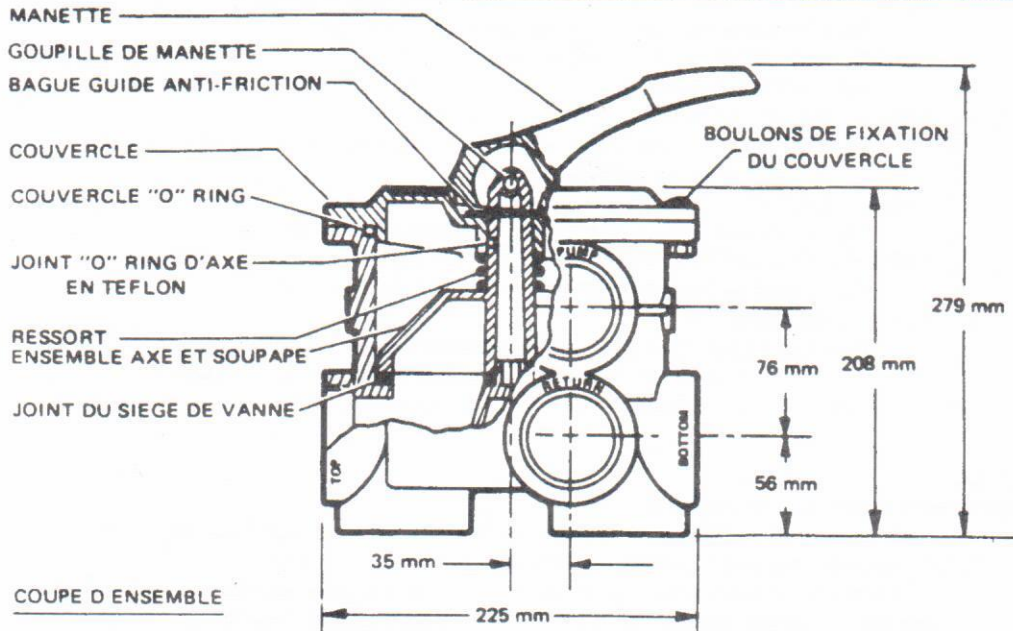

HAYWARD®

INSTRUCTIONS – SP-715 VARI-FLO : VANNE MULTI-VOIES EN ABS (CYCOLAC)

VARIANTES DES DISPOSITIONS D'ORIFICES

1 MODEL SP-715-1
 voies "HAUT" et "BAS" orientée vers le bas du corps de vanne

2 MODEL SP-715-2
 voie "HAUT" vers le bas du corps de vanne ; voie "BAS" vers le côté de vanne

3 MODEL SP-715-3
 voie "HAUT" vers le côté du corps de vanne ; voie "BAS" vers le bas du corps de vanne.