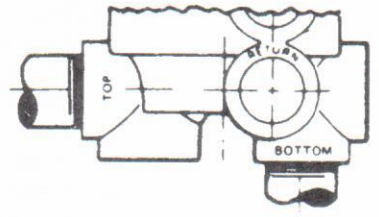

HAYWARD®

INSTRUCTIONS – SP-715 VARI-FLO : VANNE MULTI-VOIES EN ABS (CYCOLAC)

VARIANTES DES DISPOSITIONS D'ORIFICES

1 MODEL SP-715-1
 voies "HAUT" et "BAS" orientée vers le bas du corps de vanne

2 MODEL SP-715-2
 voie "HAUT" vers le bas du corps de vanne ; voie "BAS" vers le côté de vanne

3 MODEL SP-715-3
 voie "HAUT" vers le côté du corps de vanne ; voie "BAS" vers le bas du corps de vanne.