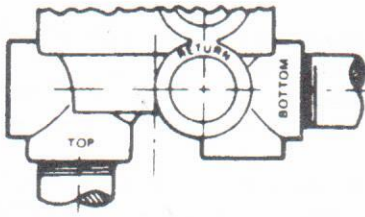

HAYWARD®

INSTRUCTIONS – SP-715 VARI-FLO : VANNE MULTI-VOIES EN ABS (CYCOLAC)

VARIANTES DES DISPOSITIONS D'ORIFICES

1 MODEL SP-715-1
 voies "HAUT" et "BAS" orientée vers le bas du corps de vanne

2 MODEL SP-715-2
 voie "HAUT" vers le bas du corps de vanne ; voie "BAS" vers le côté de vanne

3 MODEL SP-715-3
 voie "HAUT" vers le côté du corps de vanne ; voie "BAS" vers le bas du corps de vanne.