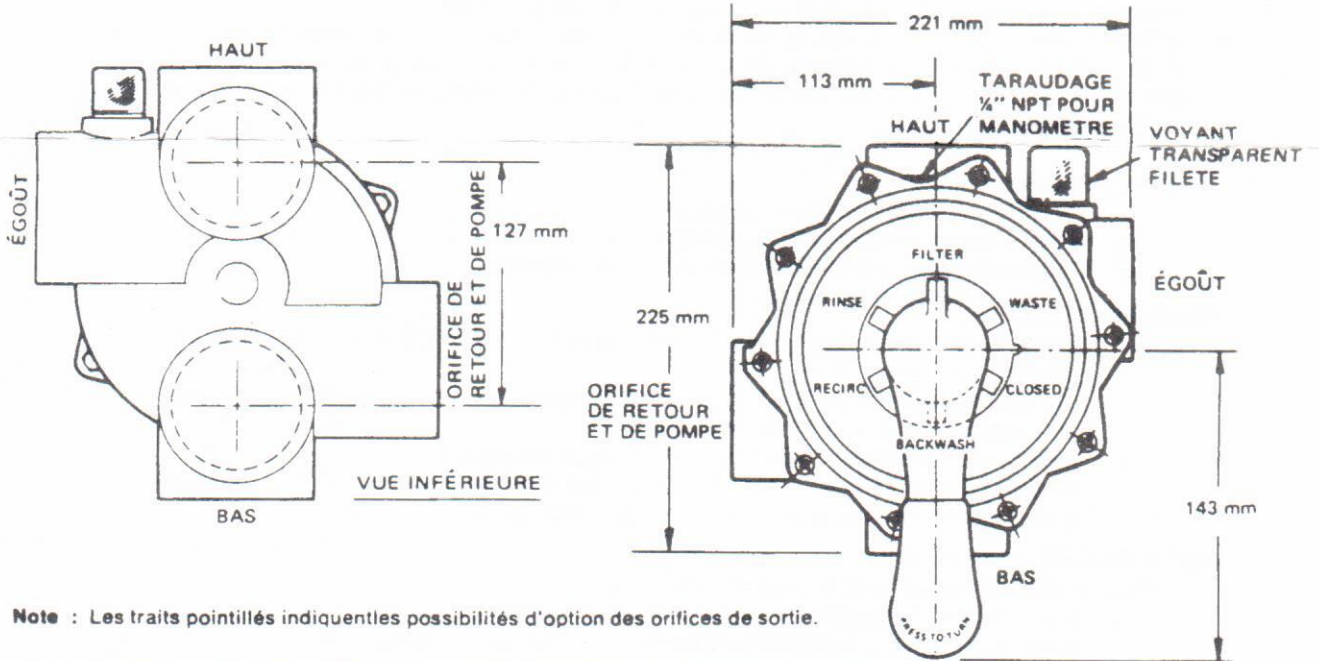

HAYWARD®

INSTRUCTIONS – SP-715 VARI-FLO : VANNE MULTI-VOIES EN ABS (CYCOLAC)

VARIANTES DES DISPOSITIONS D'ORIFICES

1 MODEL SP-715-1
 voies "HAUT" et "BAS" orientée vers le bas du corps de vanne

2 MODEL SP-715-2
 voie "HAUT" vers le bas du corps de vanne ; voie "BAS" vers le côté de vanne

3 MODEL SP-715-3
 voie "HAUT" vers le côté du corps de vanne ; voie "BAS" vers le bas du corps de vanne.