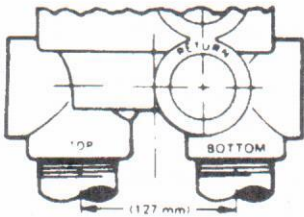

HAYWARD®

INSTRUCTIONS – SP-715 VARI-FLO : VANNE MULTI-VOIES EN ABS (CYCOLAC)

VARIANTES DES DISPOSITIONS D'ORIFICES

1 MODEL SP-715-1
 voies "HAUT" et "BAS" orientée vers le bas du corps de vanne

2 MODEL SP-715-2
 voie "HAUT" vers le bas du corps de vanne ; voie "BAS" vers le côté de vanne

3 MODEL SP-715-3
 voie "HAUT" vers le côté du corps de vanne ; voie "BAS" vers le bas du corps de vanne.