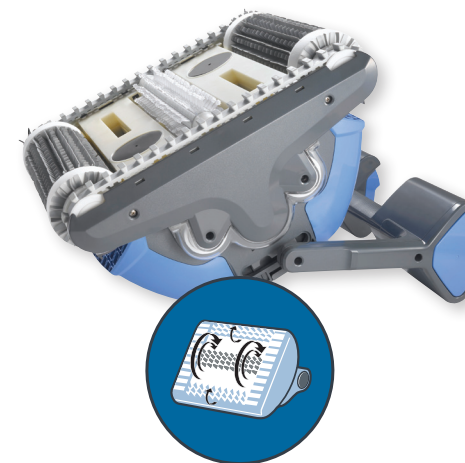

Brossage suractif