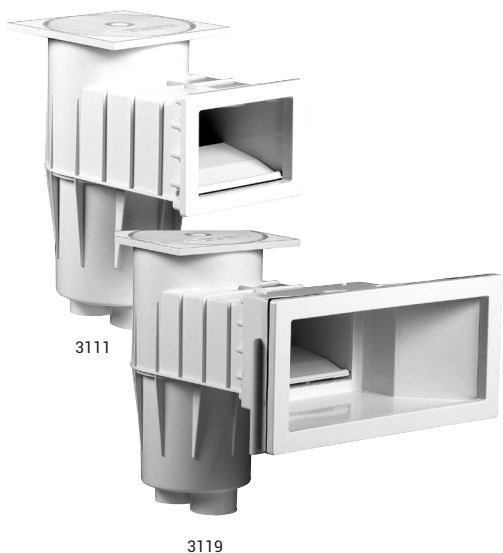

# Skimmer Premium

Skimmer standard 3111

Skimmer grande meurtrière 3119

Gamme disponible en couleurs : sable, gris clair et gris foncé.

ANNÉES DE GARANTIE

**2**

 SKIMMER SÉRIE  
PREMIUM

Descriptif	Côte de traversée mm	Réf. Béton	Réf. Liner	Réf. Panneau
Skimmer standard	139	3110	3111	-
Skimmer standard + 1 rallonge	197	-	-	3107
Skimmer standard + 3 rallonges	313	-	-	3109
Grande meurtrière - large extension	311	3118	3119	-
Rallonge à l'unité	-	SKX16001BE	SKX16001VE	-
Colle ABS (200 ml)	-	-	-	11925