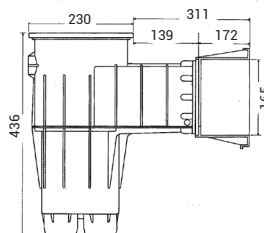

# Skimmer Premium

Skimmer standard 3111

Skimmer grande meurtrière 3119

Gamme disponible en couleurs : sable, gris clair et gris foncé.

ANNÉES DE GARANTIE

**2**

 SKIMMER SÉRIE  
PREMIUM

Descriptif	Côte de traversée mm	Réf. Béton	Réf. Liner	Réf. Panneau
Skimmer standard	139	3110	3111	-
Skimmer standard + 1 rallonge	197	-	-	3107
Skimmer standard + 3 rallonges	313	-	-	3109
Grande meurtrière - large extension	311	3118	3119	-
Rallonge à l'unité	-	SKX16001BE	SKX16001VE	-
Colle ABS (200 ml)	-	-	-	11925