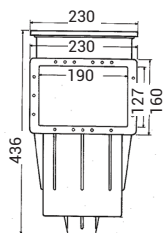

# Skimmer Premium

Skimmer standard 3111

Skimmer grande meurtrière 3119

Gamme disponible en couleurs : sable, gris clair et gris foncé.

ANNÉES DE GARANTIE

**2**

 SKIMMER SÉRIE  
PREMIUM

Descriptif	Côte de traversée mm	Réf. Béton	Réf. Liner	Réf. Panneau
Skimmer standard	139	3110	3111	-
Skimmer standard + 1 rallonge	197	-	-	3107
Skimmer standard + 3 rallonges	313	-	-	3109
Grande meurtrière - large extension	311	3118	3119	-
Rallonge à l'unité	-	SKX16001BE	SKX16001VE	-
Colle ABS (200 ml)	-	-	-	11925