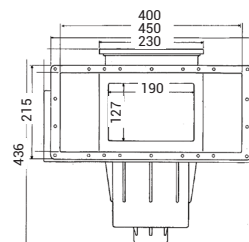

# Skimmer Premium

Skimmer standard 3111

Skimmer grande meurtrière 3119

Gamme disponible en couleurs : sable, gris clair et gris foncé.

ANNÉES DE GARANTIE

**2**

 SKIMMER SÉRIE  
PREMIUM

Descriptif	Côte de traversée mm	Réf. Béton	Réf. Liner	Réf. Panneau
Skimmer standard	139	3110	3111	-
Skimmer standard + 1 rallonge	197	-	-	3107
Skimmer standard + 3 rallonges	313	-	-	3109
Grande meurtrière - large extension	311	3118	3119	-
Rallonge à l'unité	-	SKX16001BE	SKX16001VE	-
Colle ABS (200 ml)	-	-	-	11925