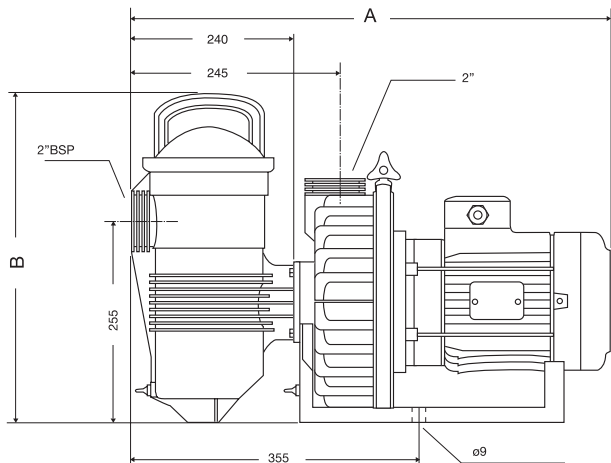

CHALLENGER

Largeur de face : 31 cm

Type	3/4 CV	1 CV	1,5 CV	2 CV	3 CV
A	575	575	575	605	605
B	420	420	420	420	420