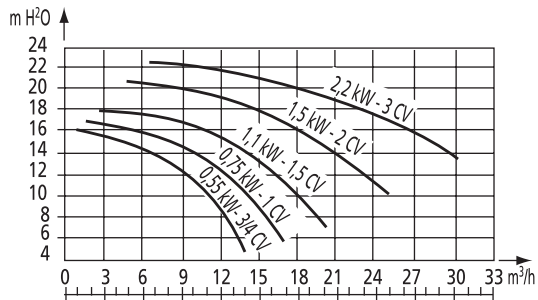

CHALLENGER

Largeur de face : 31 cm

Type	3/4 CV	1 CV	1,5 CV	2 CV	3 CV
A	575	575	575	605	605
B	420	420	420	420	420